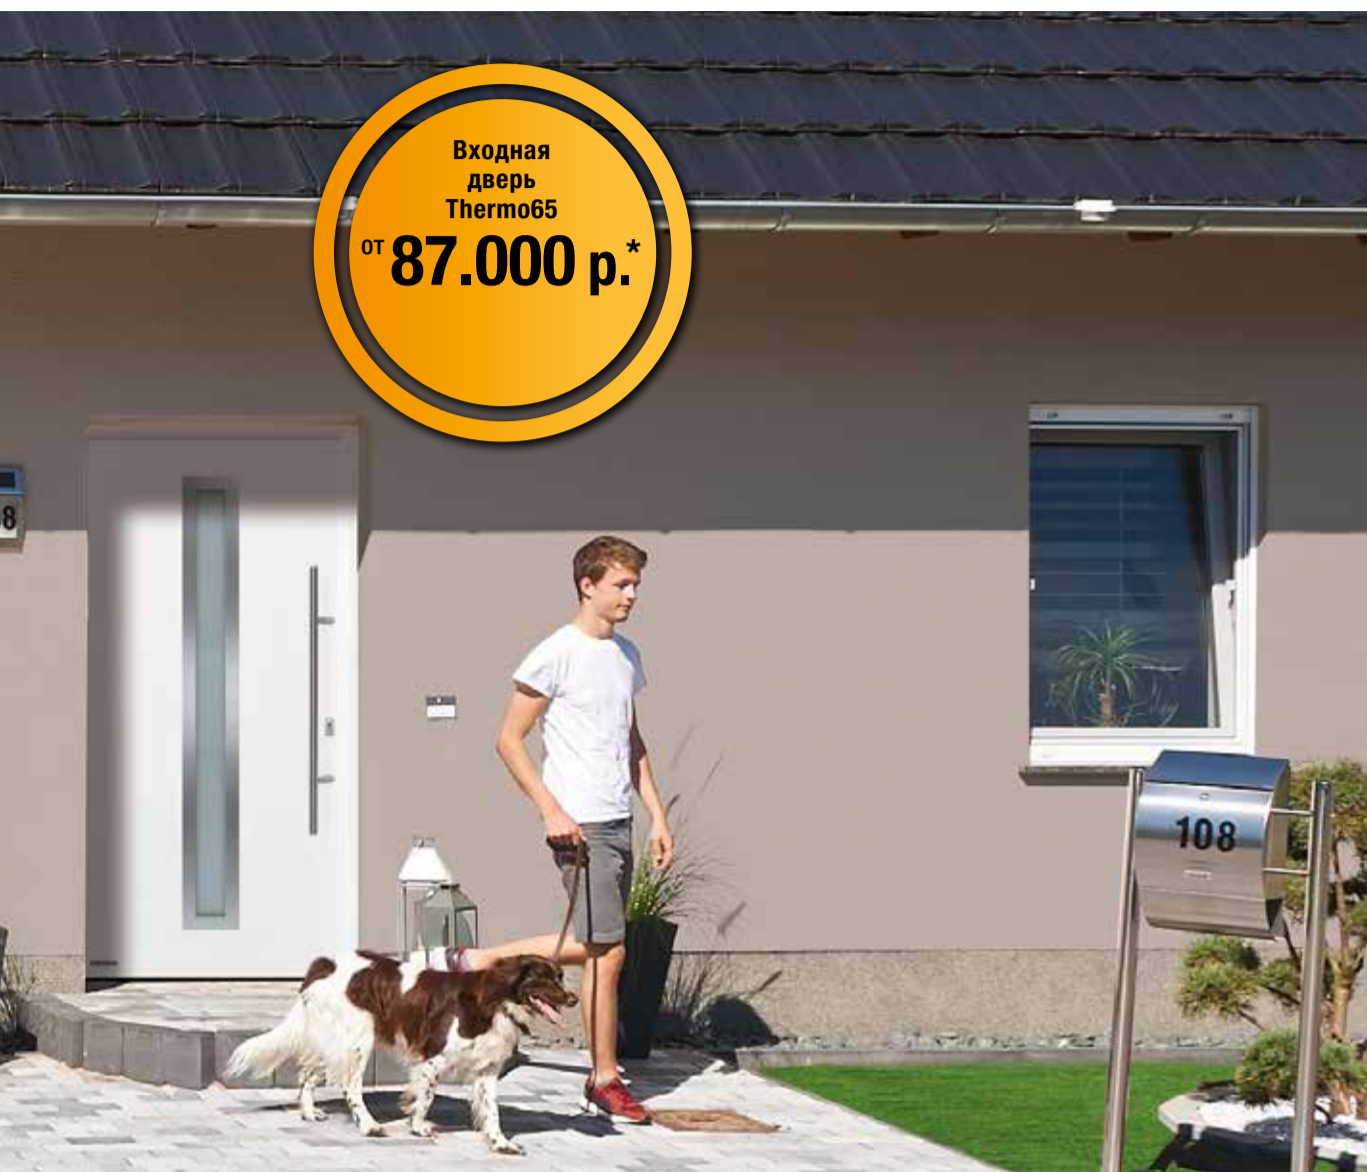

RAL 9016
Woodgrain

RAL 7016
Woodgrain

RAL 8028
Woodgrain

Золотой дуб
Decosolor

Тёмный дуб
Decosolor

Входная дверь Thermo65
от **87.000 р.***

Входная дверь Thermo65

- Сплошное дверное полотно без видимого профиля створки снаружи и изнутри
- Стальное дверное полотно толщиной 65 мм с термическим разделением с заполнением из твёрдого пенополиуретана
- Алюминиевая коробка толщиной 80 мм с термическим разделением по периметру
- 3 цвета и 3 варианта декоративной поверхности Decograin снаружи и изнутри на выбор
- Замок с 5-кратным запирающим с повышенным уровнем защиты от взлома
- Показатель теплоизоляции коэффициент $U_D = 0,87 \text{ Вт}/(\text{м}^2 \cdot \text{К})^{***}$
- Размеры дверей по акции до 1250 x 2250 мм